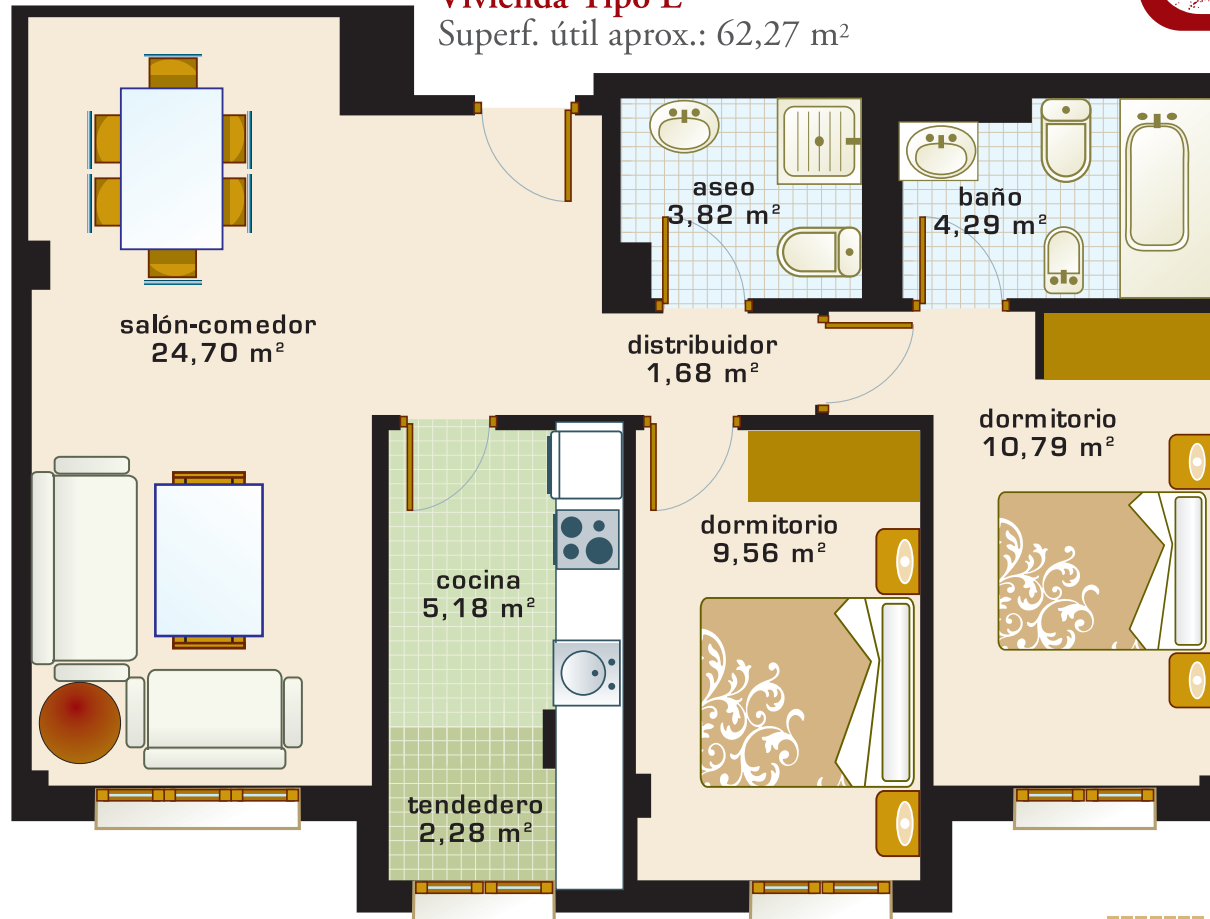

EDIFICIO SANTACRUZ

Vivienda Tipo E Superf. útil aprox.: 62,27 m²

Esta lamina no constituye documento contractual, siendo la ilustración meramente orientativa.

Promoción y ventas:

PROMOCASA

PROMOCIONES DEL CANTÁBRICO S.A.