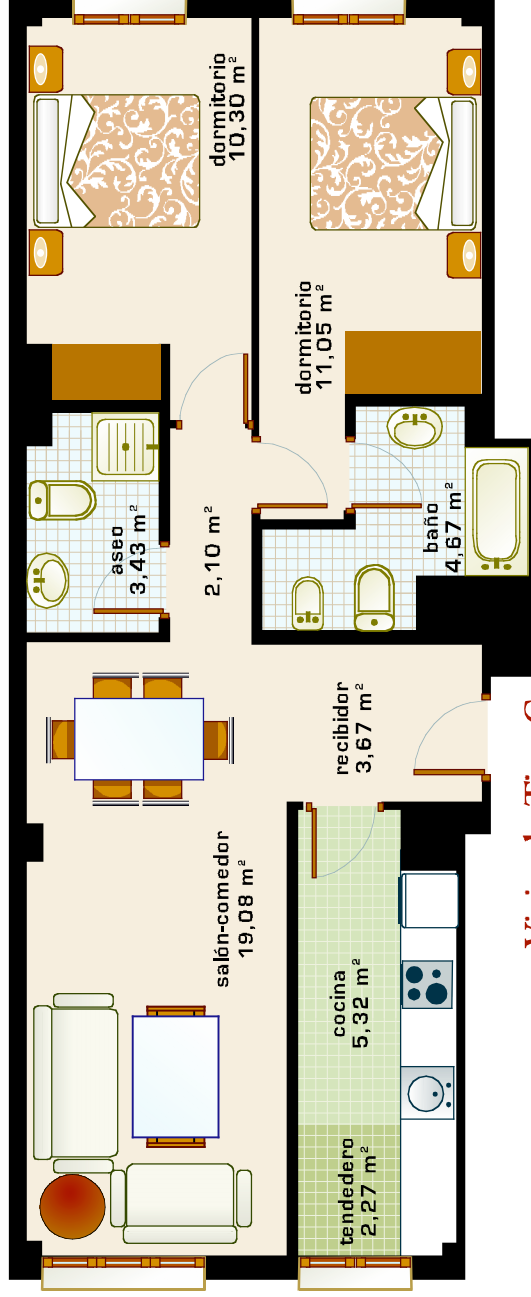

EDIFICIO SANTA CRUZ

Vivienda Tipo C

Superf. útil aprox.: 61,89 m²

Esta lamina no constituye documento contractual, siendo la ilustración meramente orientativa.

Promoción y ventas:

PROMOCASA

PROMOCIONES DEL CANTÁBRICO S.A.