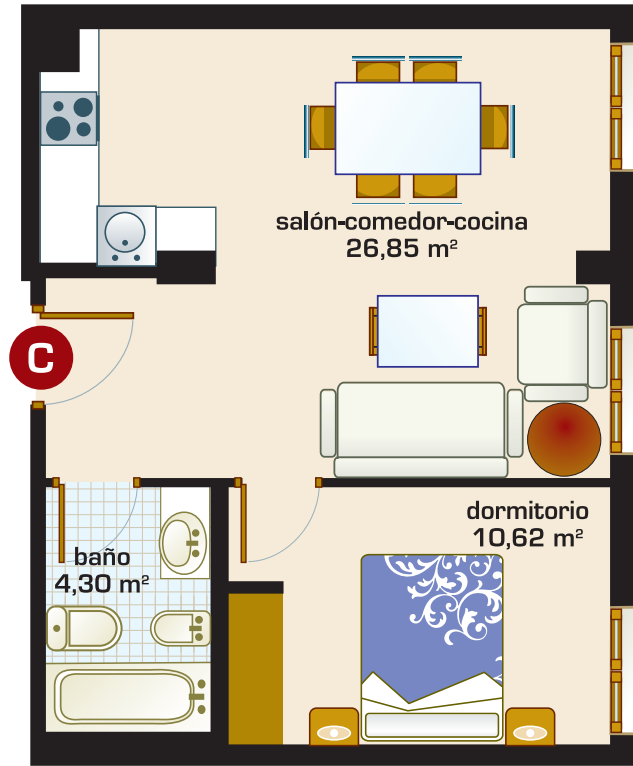

**Vivienda Tipo C**  
Superf. útil aprox.: 41,77 m<sup>2</sup>