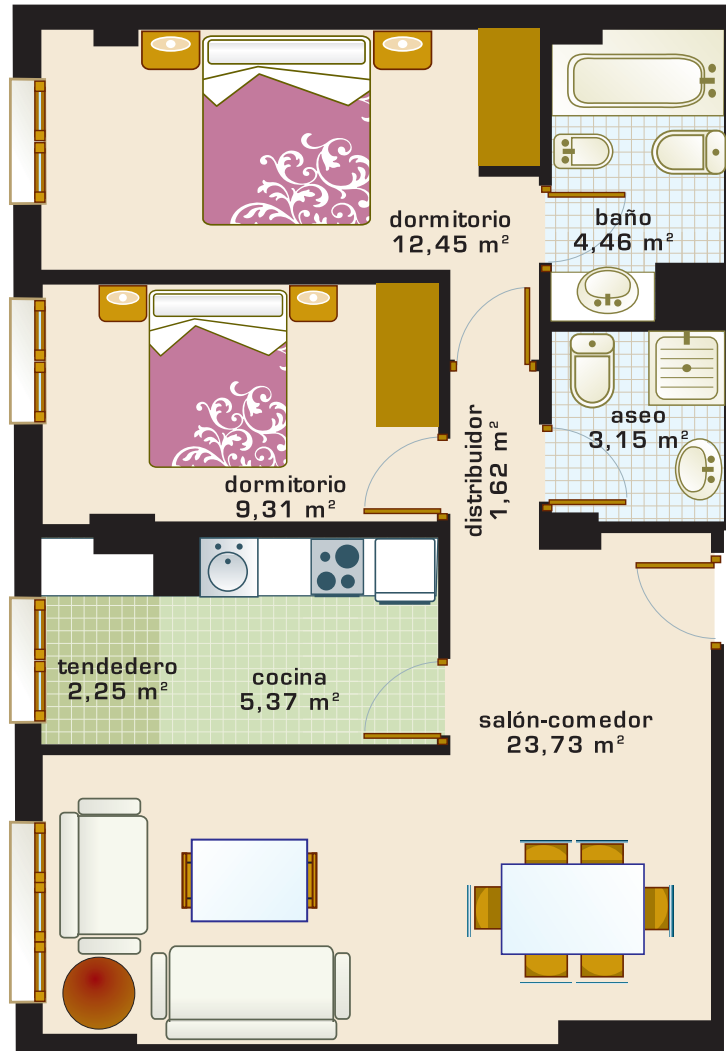

Esta lamina no constituye documento contractual, siendo la ilustración meramente orientativa.

Vivienda Tipo A
Superf. útil aprox.: 62,34 m²

EDIFICIO SANTACRUZ

Promoción y ventas:

PROMOCASA

PROMOCIONES DEL CANTÁBRICO S.A.